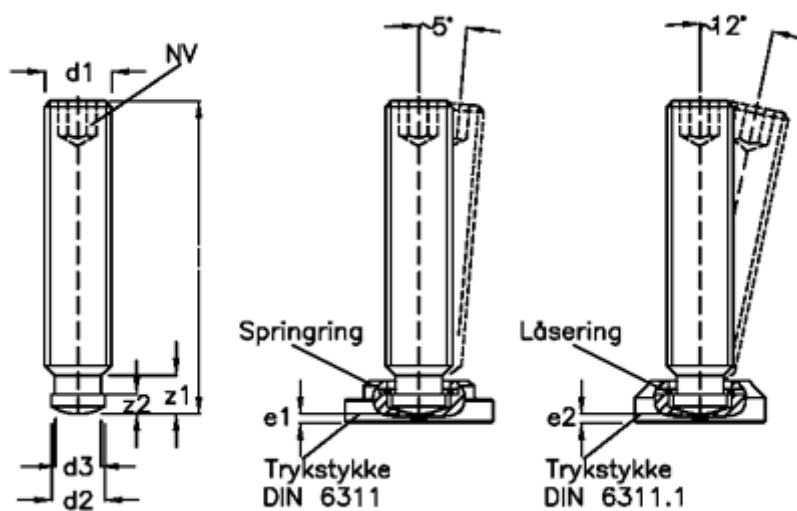

Varenummer: 20802669
 Beskrivelse: E+G Pinolskrue med kuglehoved
 DIN 6332-M10-55-SKN

Mål

d1	= M10	z2 = 4.5
d2	= 8	
d3	= 7.2	
e1	= 3.6	
e2	= 2.6	
Indvendig sekskant	= 5	
l1	= 55	
z1	= 8.2	